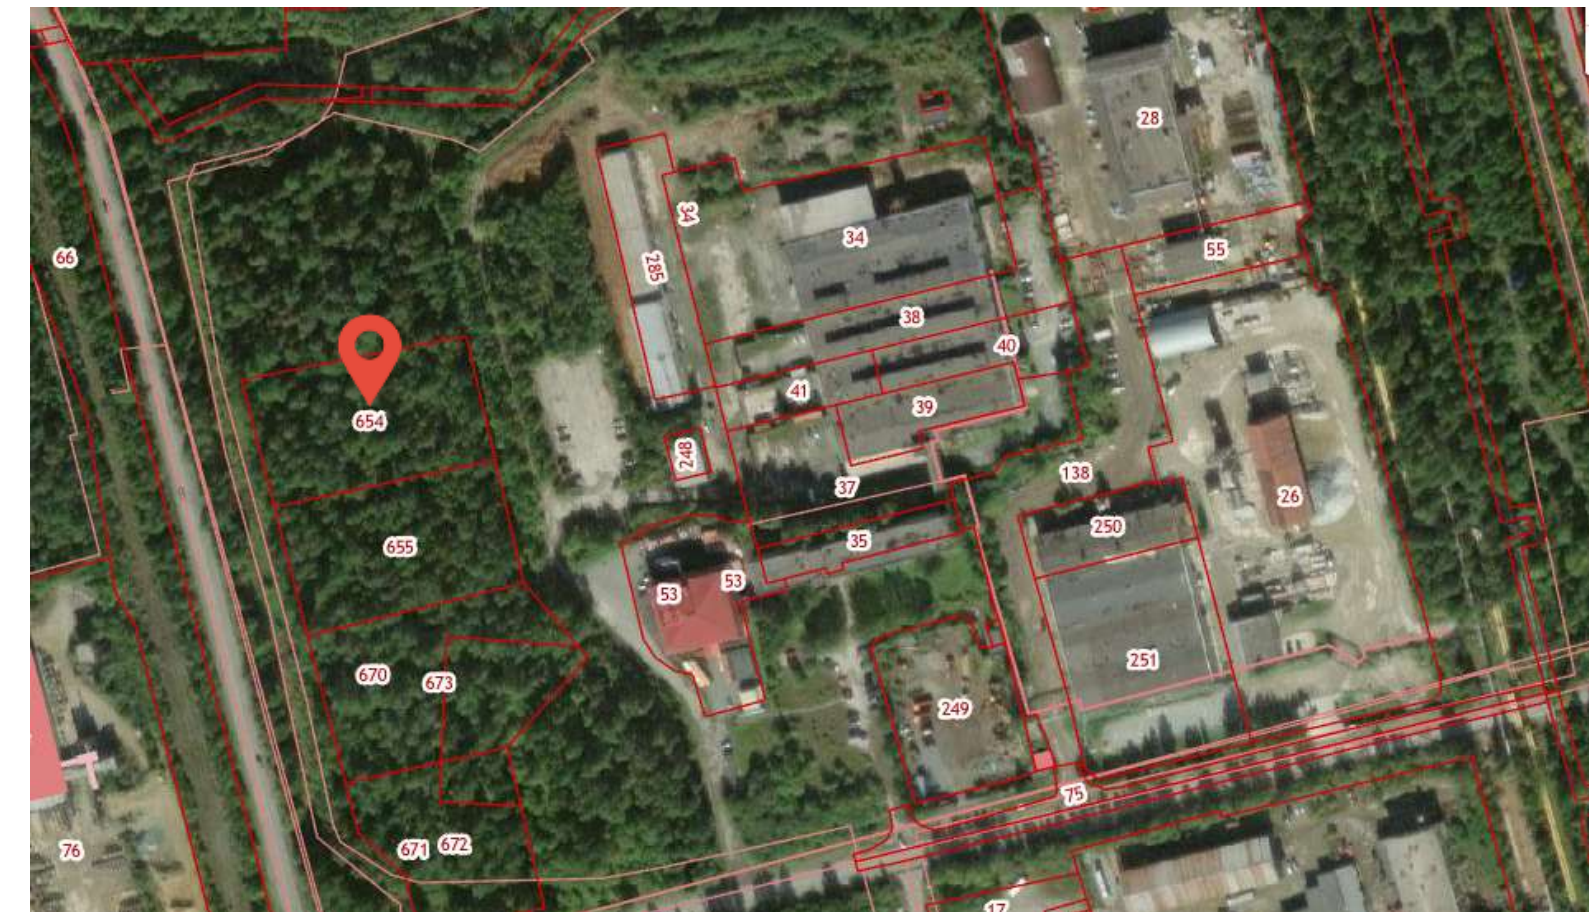

СВЕДЕНИЯ О СВОБОДНЫХ ЗЕМЕЛЬНЫХ УЧАСТКАХ, РАСПОЛОЖЕННЫХ НА ТЕРРИТОРИИ МУНИЦИПАЛЬНОГО ОБРАЗОВАНИЯ

Земельный участок №2

Кадастровый номер	66:57:0101005:654
Адрес земельного участка	Свердловская область, г. Новоуральск, проезд Стройиндустрии
Площадь, кв.м	4 611
Категория земель	земли населенных пунктов
Вид разрешенного использования	производственная деятельность
Технологическое подключение (присоединение) к сетям электро-, газо-, водо-, теплоснабжения и водоотведения	имеется возможность подключения
Контакты	Журавлева Ирина Петровна - главный специалист отдела имущественных и земельных отношений Комитета по управлению муниципальным имуществом, +7(34370)9-98-47

Подробная информация на Инвестиционной карте
Свердловской области