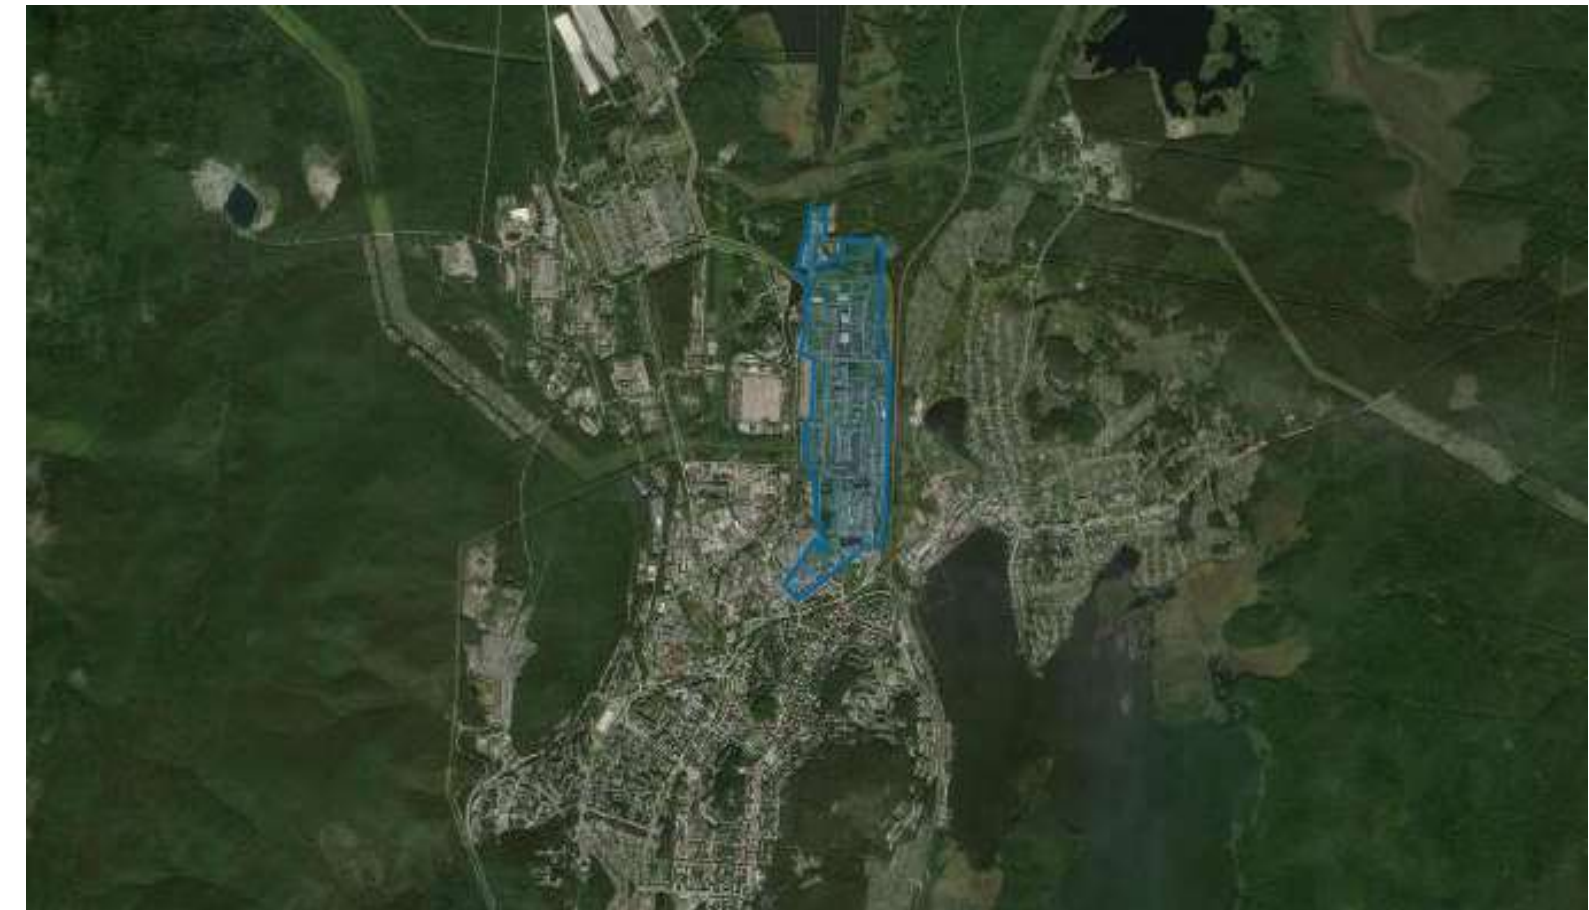

СВЕДЕНИЯ ОБ ИНВЕСТИЦИОННЫХ ПЛОЩАДКАХ, РАСПОЛОЖЕННЫХ НА ТЕРРИТОРИИ МУНИЦИПАЛЬНОГО ОБРАЗОВАНИЯ

Инвестиционная площадка №2

Наименование площадки	«1-4 промплощадка АО «УЭХК»
Тип площадки	brownfield
Свободная площадь, кв.м	отсутствует
Технологическое подключение (присоединение) к сетям электро-, газо-, водо-, теплоснабжения и водоотведения	имеется возможность подключения
Контакты	Ковылин Виктор Олегович - представитель АО «Атом-ТОР» в ЗАТО Новоуральск, тел.+7(922)229-89-54 e-mail: novouralsk@atomtor.ru

Подробная информация на Инвестиционной карте
Свердловской области