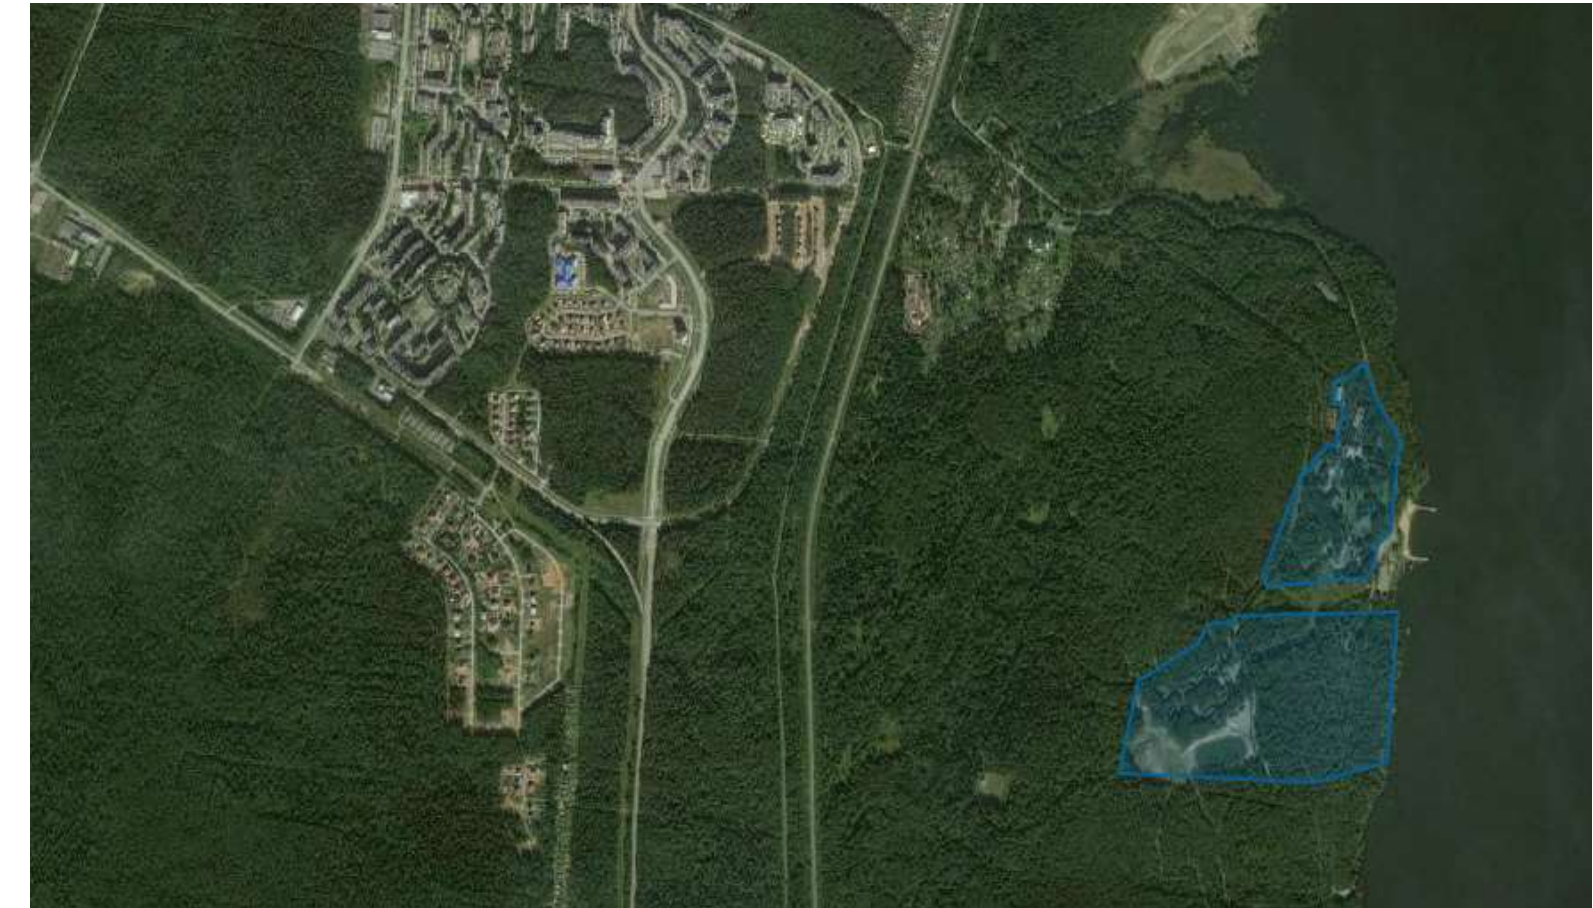

СВЕДЕНИЯ ОБ ИНВЕСТИЦИОННЫХ ПЛОЩАДКАХ, РАСПОЛОЖЕННЫХ НА ТЕРРИТОРИИ МУНИЦИПАЛЬНОГО ОБРАЗОВАНИЯ

Инвестиционная площадка №6

Наименование площадки	«Зеленый мыс»
Тип площадки	brownfield
Свободная площадь, кв.м	отсутствует
Технологическое подключение (присоединение) к сетям электро-, газо-, водо-, теплоснабжения и водоотведения	имеется возможность подключения
Контакты	Ковылин Виктор Олегович - представитель АО «Атом-ТОР» в ЗАТО Новоуральск, тел.+7(922)229-89-54 e-mail: novouralsk@atomtor.ru

Подробная информация на Инвестиционной карте
Свердловской области