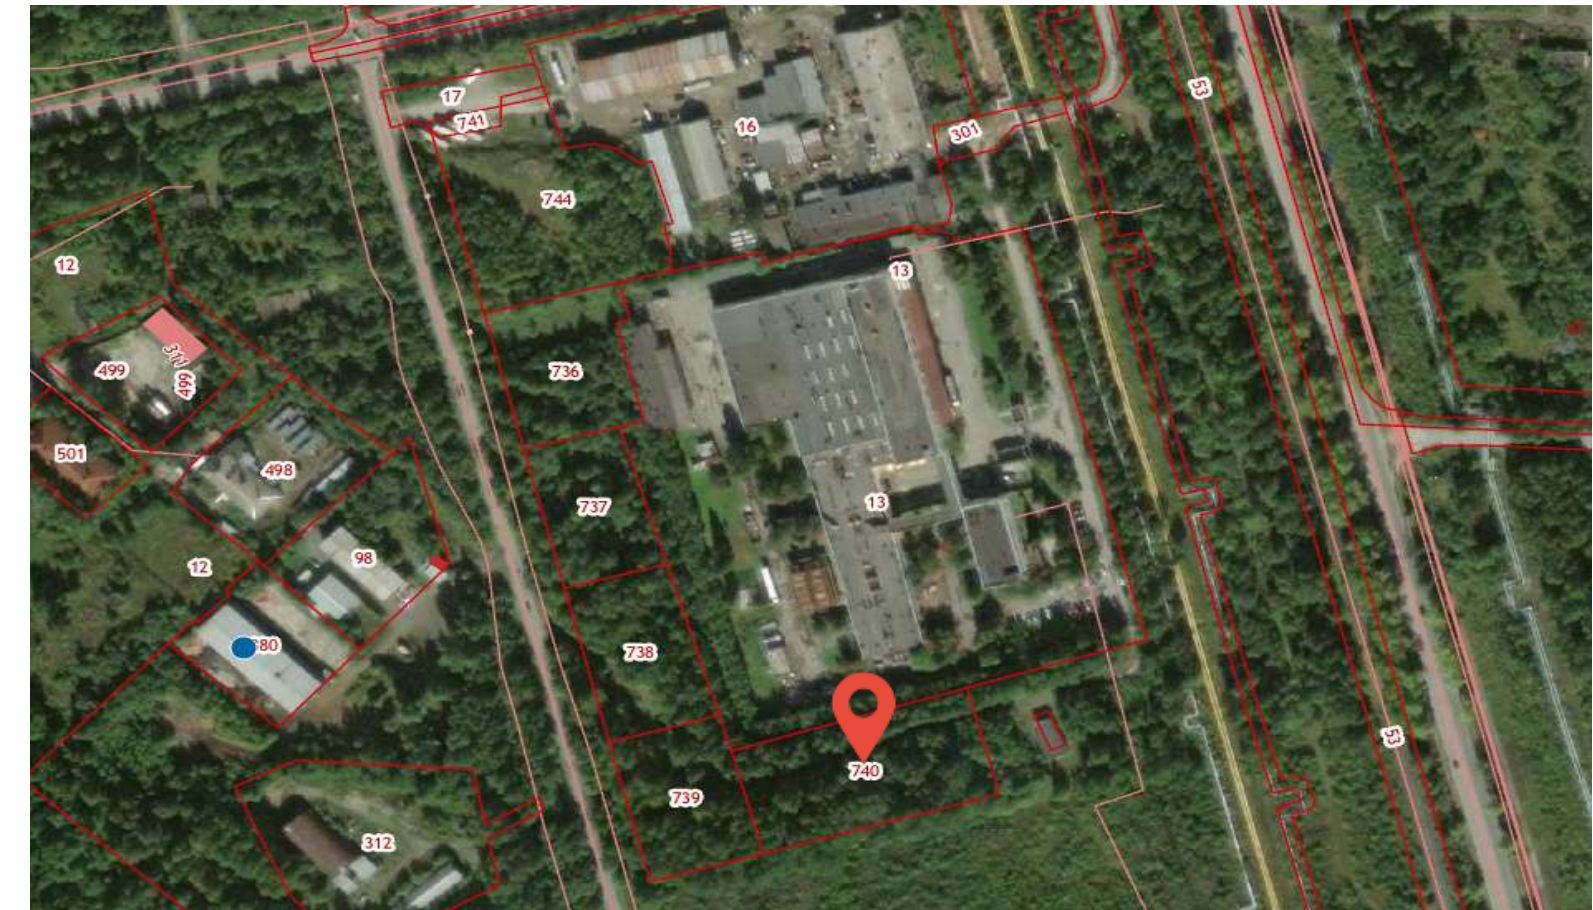

Земельный участок №1

Кадастровый номер	66:57:0101011:740
Адрес земельного участка	Свердловская область, г. Новоуральск, ул. Таганская
Площадь, кв.м	4 716
Категория земель	земли населенных пунктов
Вид разрешенного использования	производственная деятельность
Технологическое подключение (присоединение) к сетям электро-, газо-, водо-, теплоснабжения и водоотведения	имеется возможность подключения
Контакты	Журавлева Ирина Петровна - главный специалист отдела имущественных и земельных отношений Комитета по управлению муниципальным имуществом, +7(34370)9-98-47