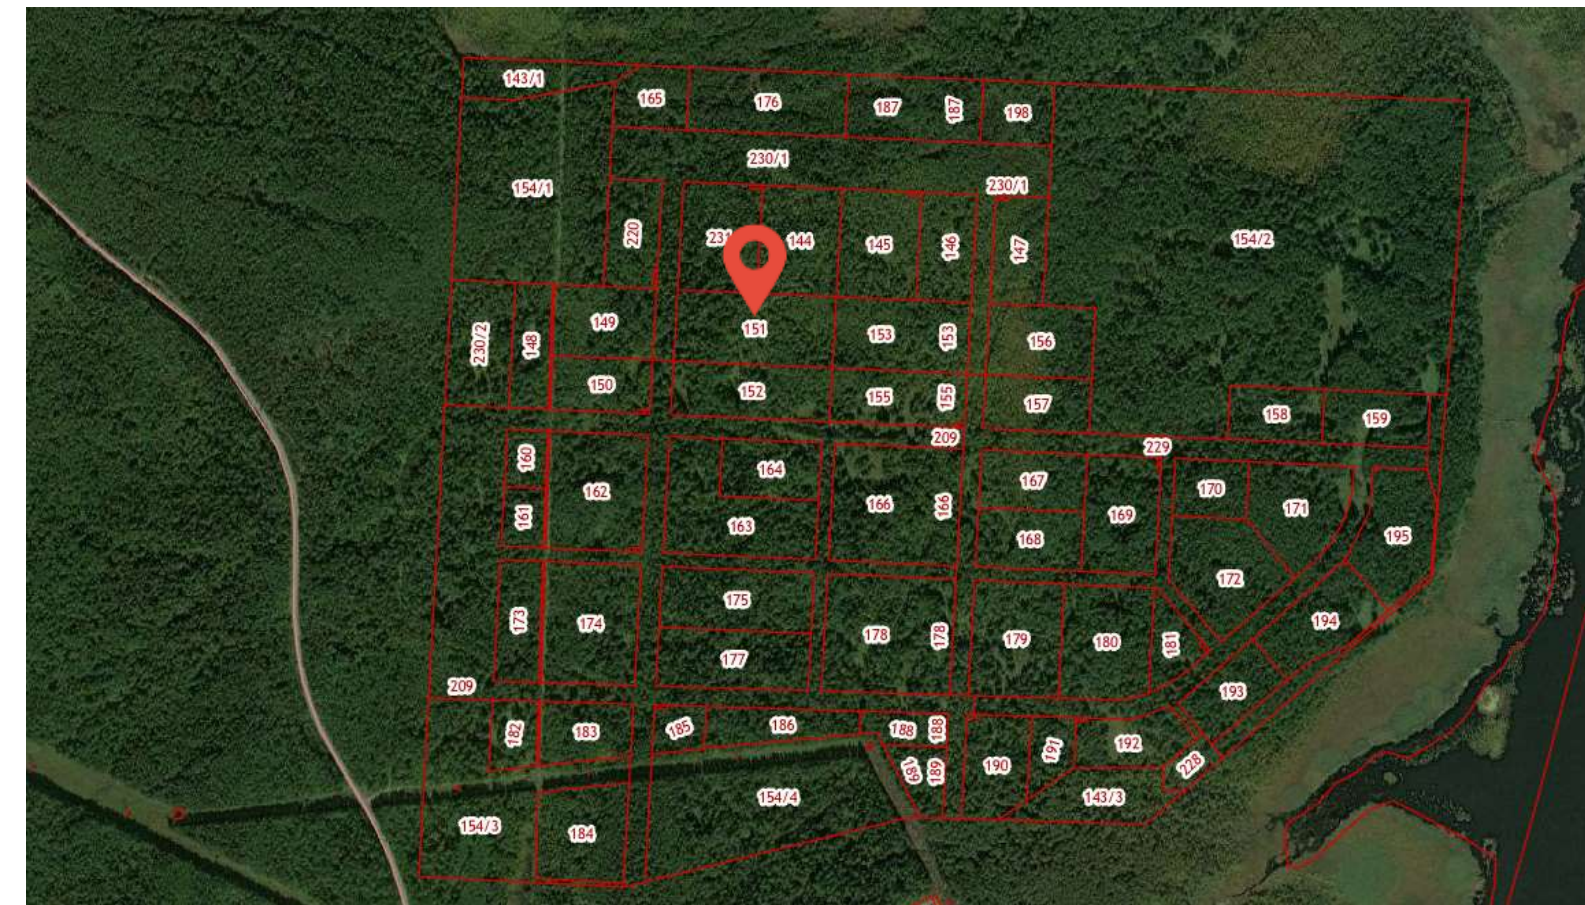

СВЕДЕНИЯ О СВОБОДНЫХ ЗЕМЕЛЬНЫХ УЧАСТКАХ, РАСПОЛОЖЕННЫХ НА ТЕРРИТОРИИ МУНИЦИПАЛЬНОГО ОБРАЗОВАНИЯ

Земельный участок №4

Кадастровый номер	66:57:0101001:151
Адрес земельного участка	Свердловская область, г Новоуральск, в районе Белореченского шоссе
Площадь, кв.м	39 788
Категория земель	земли промышленности, энергетики, транспорта, связи, радиовещания, телевидения, информатики, земли для обеспечения космической деятельности, земли обороны, безопасности и земли иного специального назначения
Вид разрешенного использования	производственная деятельность
Технологическое подключение (присоединение) к сетям электро-, газо-, водо-, теплоснабжения и водоотведения	возможность подключения есть
Контакты	Ковылин Виктор Олегович - представитель АО «Атом-ТОР» в ЗАТО Новоуральск, тел.+7(922)229-89-54 e-mail: novouralsk@atomtor.ru

[Подробная информация на Инвестиционной карте
Свердловской области](#)