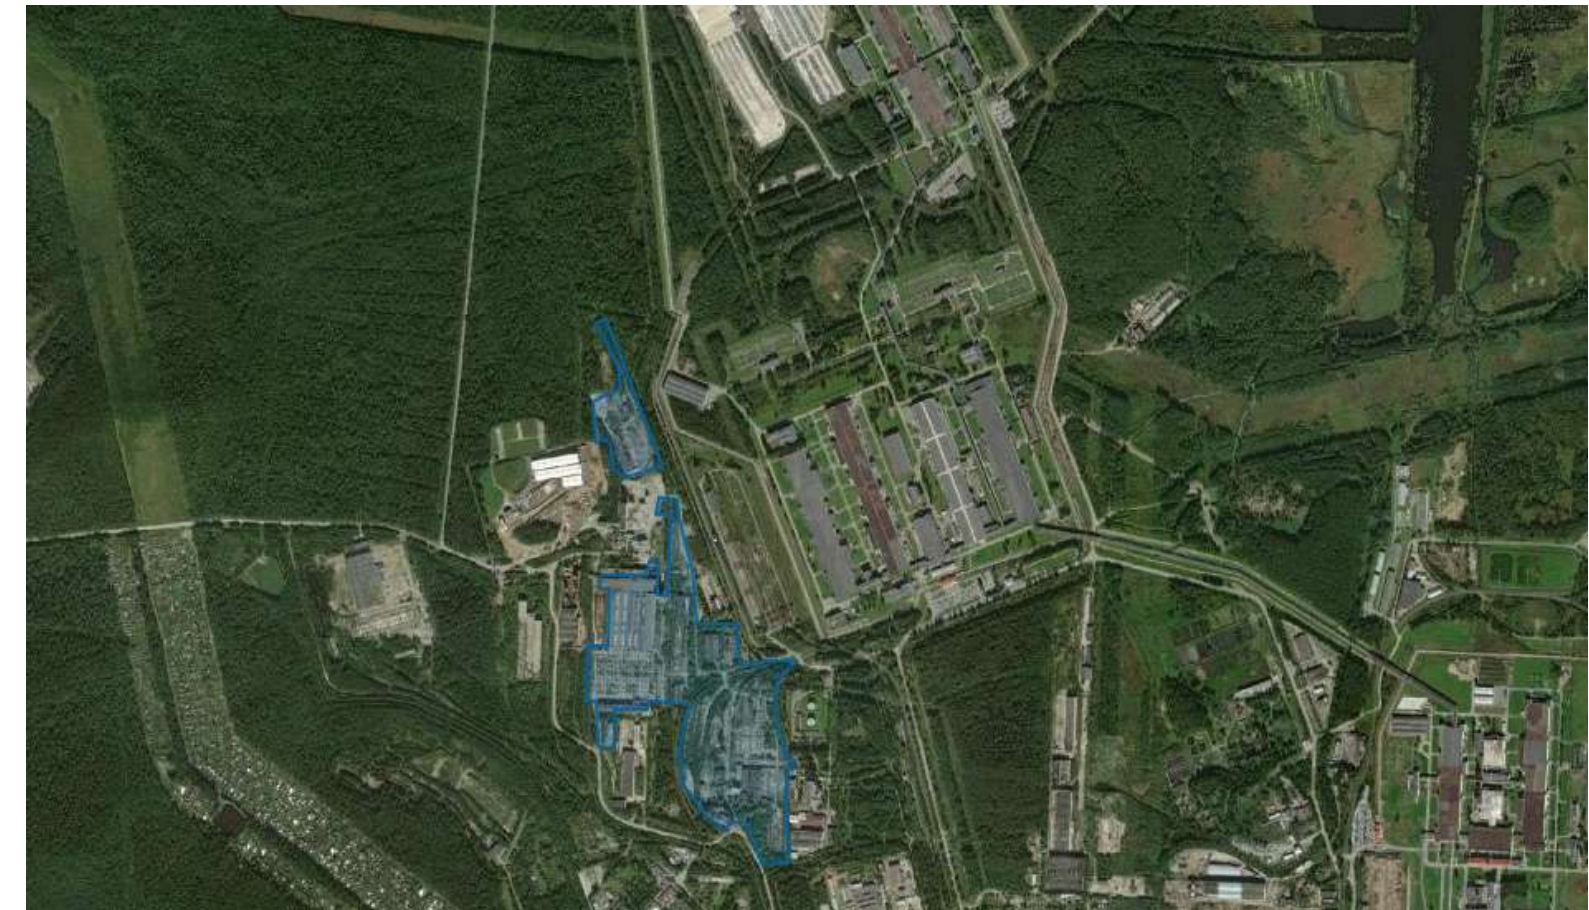

СВЕДЕНИЯ ОБ ИНВЕСТИЦИОННЫХ ПЛОЩАДКАХ, РАСПОЛОЖЕННЫХ НА ТЕРРИТОРИИ МУНИЦИПАЛЬНОГО ОБРАЗОВАНИЯ

Инвестиционная площадка №5

Наименование площадки	Площадка «Бетам»
Тип площадки	brownfield
Свободная площадь, кв.м	1 500
Технологическое подключение (присоединение) к сетям электро-, газо-, водо-, теплоснабжения и водоотведения	имеется возможность подключения
Контакты	Ковылин Виктор Олегович - представитель АО «Атом-ТОР» в ЗАТО Новоуральск, тел.+7(922)229-89-54 e-mail: novouralsk@atomtor.ru

Подробная информация на Инвестиционной карте
Свердловской области