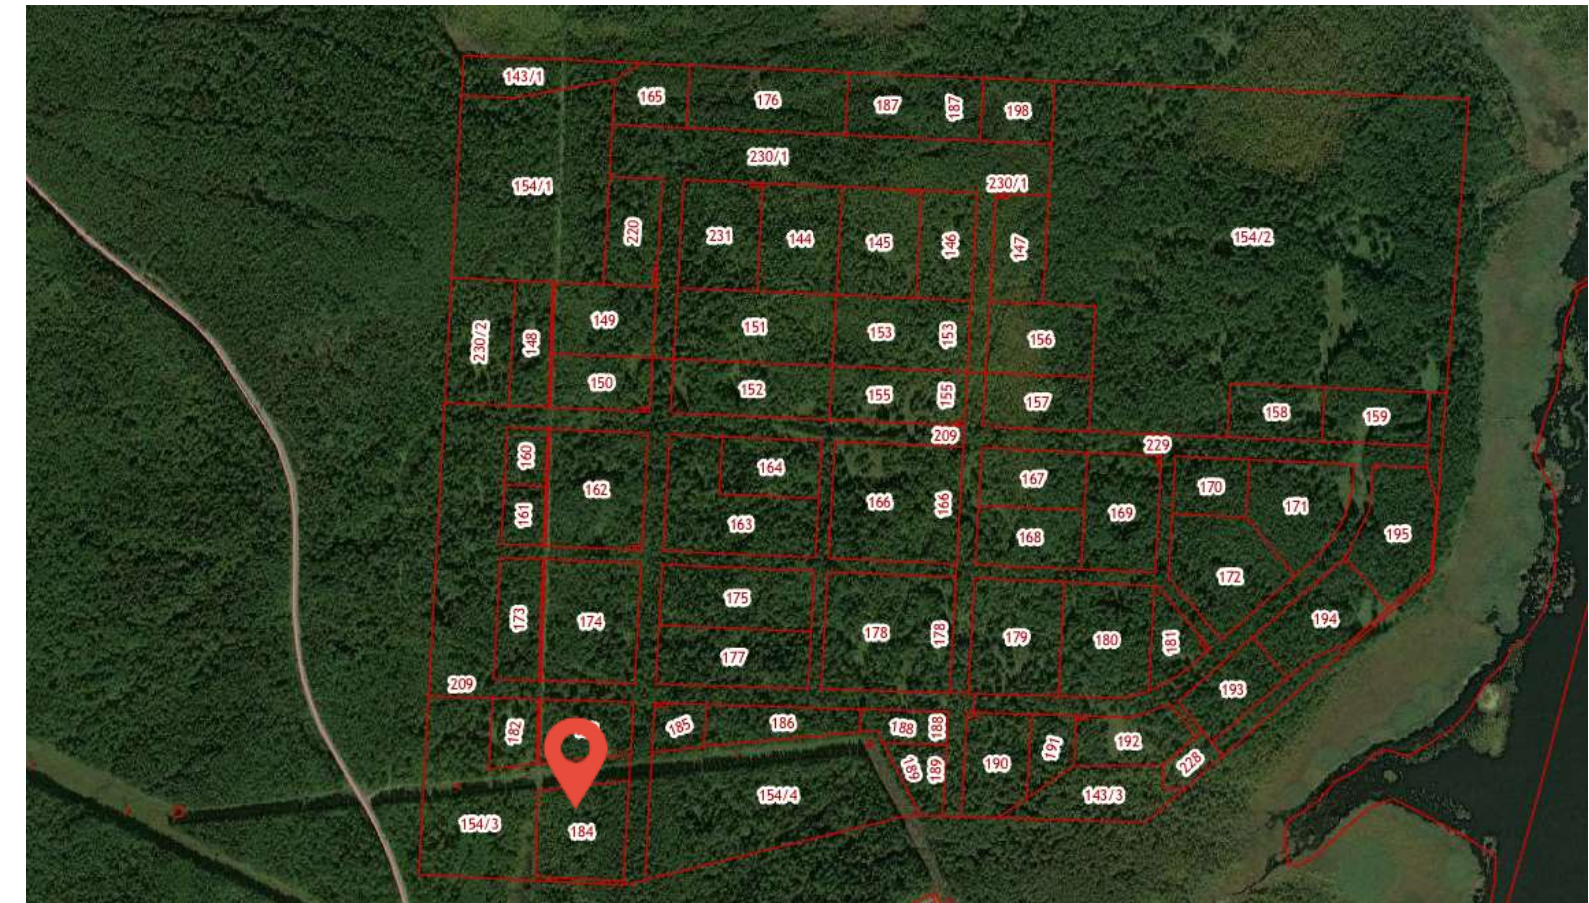

СВЕДЕНИЯ О СВОБОДНЫХ ЗЕМЕЛЬНЫХ УЧАСТКАХ, РАСПОЛОЖЕННЫХ НА ТЕРРИТОРИИ МУНИЦИПАЛЬНОГО ОБРАЗОВАНИЯ

Земельный участок №6

Кадастровый номер	66:57:0101001:184
Адрес земельного участка	Свердловская область, г Новоуральск, в районе Белореченского шоссе
Площадь, кв.м	29 282
Категория земель	земли промышленности, энергетики, транспорта, связи, радиовещания, телевидения, информатики, земли для обеспечения космической деятельности, земли обороны, безопасности и земли иного специального назначения
Вид разрешенного использования	коммунальное обслуживание
Технологическое подключение (присоединение) к сетям электро-, газо-, водо-, теплоснабжения и водоотведения	имеется возможность подключения
Контакты	Ковылин Виктор Олегович - представитель АО «Атом-ТОР» в ЗАТО Новоуральск, тел.+7(922)229-89-54 e-mail: novouralsk@atomtor.ru

[Подробная информация на Инвестиционной карте
Свердловской области](#)